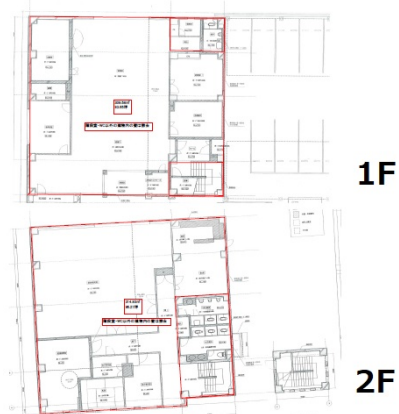

# 京都みなみ会館 1階188.91坪

京都府京都市南区西九条川原城町108

## 物件MAP

賃貸条件	
月額賃料	2,000,000円 (税別)
坪数	188.91坪
坪単価	10,587円 (税別)
共益費	賃料に含む
礼金	無し
敷金 (保証金)	6ヶ月
階数	1階 (1-2F)
入居可能日	相談

ビル情報	
所在地	京都府京都市南区西九条川原城町108
最寄り駅	近鉄京都線 東寺駅 徒歩1分
エリア	京都その他・近郊エリア
竣工	1993年12月
耐震	
階数	地上2階
用途	事務所/店舗
構造	RC造

設備情報	
エレベーター	
空調	
OAフロア	
基準階天井高	
光ファイバー	
トイレ	
セキュリティ	
駐車場	