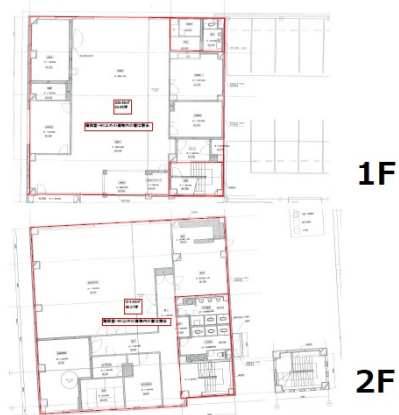

京都みなみ会館 1階188.91坪

京都府京都市南区西九条川原城町108

物件MAP

賃貸条件	
月額賃料	2,000,000円 (税別)
坪数	188.91坪
坪単価	10,587円 (税別)
共益費	賃料に含む
礼金	無し
敷金 (保証金)	6ヶ月
階数	1階 (1-2F)
入居可能日	相談

ビル情報	
所在地	京都府京都市南区西九条川原城町108
最寄り駅	近鉄京都線 東寺駅 徒歩1分
エリア	京都その他・近郊エリア
竣工	1993年12月
耐震	
階数	地上2階
用途	事務所/店舗
構造	RC造

設備情報	
エレベーター	
空調	
OAフロア	
基準階天井高	
光ファイバー	
トイレ	
セキュリティ	
駐車場	

事務所移転の簡単検索サイト

京都みなみ会館 1階188.91坪 京都府京都市南区西九条川原城町108

京都その他・近郊エリア (ビルID: 0061982) の賃貸オフィス

貸事務所・レンタルオフィス・オフィス移転ならQuickService

物件詳細はこちらから

 0120-55-2620

【受付時間】平日9:30~18:30