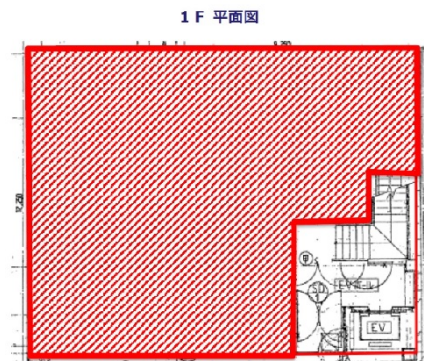

タキイ河原町ビル 1階35.15坪

京都府京都市下京区河原町通仏光寺上る市之町250-3

物件MAP

賃貸条件	
月額賃料	597,550円（税別）
坪数	35.15坪
坪単価	17,000円（税別）
共益費	賃料に含む
礼金	無し
敷金（保証金）	12ヶ月
階数	1階（先行有）
入居可能日	即日

ビル情報	
所在地	京都府京都市下京区河原町通仏光寺上る市之町250-3
最寄り駅	阪急京都本線 河原町駅 徒歩3分 京阪本線 祇園四条駅 徒歩4分 阪急京都本線 烏丸駅 徒歩11分
エリア	京都その他・近郊エリア
竣工	1982年3月
耐震	
階数	地上6階 地下1階
用途	事務所/店舗
構造	S造、一部RC造