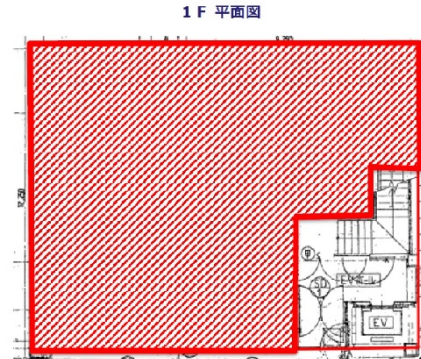

タキイ河原町ビル 1階35.15坪

京都府京都市下京区河原町通仏光寺上る市之町250-3

物件MAP

賃貸条件	
月額賃料	597,550円 (税別)
坪数	35.15坪
坪単価	17,000円 (税別)
共益費	賃料に含む
礼金	無し
敷金 (保証金)	12ヶ月
階数	1階 (先行有)
入居可能日	即日

ビル情報	
所在地	京都府京都市下京区河原町通仏光寺上る市之町250-3
最寄り駅	阪急京都本線 河原町駅 徒歩3分 京阪本線 祇園四条駅 徒歩4分 阪急京都本線 烏丸駅 徒歩11分
エリア	京都その他・近郊エリア
竣工	1982年3月
耐震	
階数	地上6階 地下1階
用途	事務所/店舗
構造	S造、一部RC造