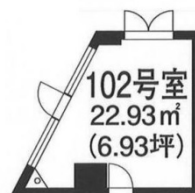

# 豊栄狛江マンション 1階6.93坪

東京都狛江市和泉本町1-12-1

物件MAP

賃貸条件	
月額賃料	60,000円 (税別)
坪数	6.93坪
坪単価	8,658円 (税別)
共益費	賃料に含む
礼金	1ヶ月
敷金 (保証金)	3ヶ月
階数	1階 (102)
入居可能日	相談

ビル情報	
所在地	東京都狛江市和泉本町1-12-1
最寄り駅	小田急小田原線 狛江駅 徒歩8分
エリア	その他東京
竣工	要確認
耐震	調査中
階数	地上8階
用途	事務所
構造	RC造