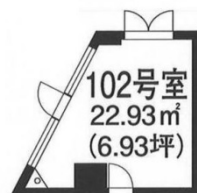

豊栄狛江マンション 1階6.93坪

東京都狛江市和泉本町1-12-1

物件MAP

賃貸条件	
月額賃料	60,000円（税別）
坪数	6.93坪
坪単価	8,658円（税別）
共益費	賃料に含む
礼金	1ヶ月
敷金（保証金）	3ヶ月
階数	1階（102）
入居可能日	相談

ビル情報	
所在地	東京都狛江市和泉本町1-12-1
最寄り駅	小田急小田原線 狛江駅 徒歩8分
エリア	その他東京
竣工	要確認
耐震	調査中
階数	地上8階
用途	事務所
構造	RC造