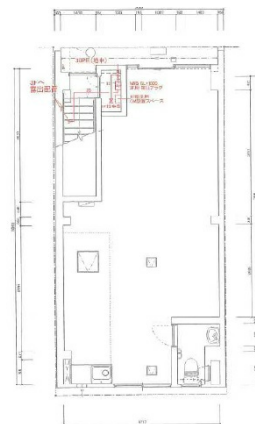

## 物件MAP

賃貸条件	
月額賃料	138,000円 (税別)
坪数	13坪
坪単価	10,615円 (税別)
共益費	賃料に含む
礼金	無し
敷金 (保証金)	6ヶ月
階数	1階
入居可能日	即日

ビル情報	
所在地	大阪府大阪市都島区東野田町1-19-7
最寄り駅	大阪メトロ長堀鶴見緑地線 京橋駅 徒歩5分 京阪本線 京橋駅 徒歩7分 JR大阪環状線 京橋駅 徒歩8分
エリア	その他大阪
竣工	1976年1月
耐震	
階数	地上4階
用途	事務所/店舗
構造	S造