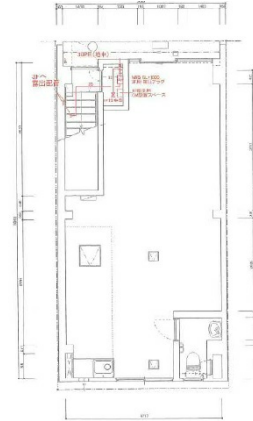

あさひビル 1階13坪

大阪府大阪市都島区東野田町1-19-7

物件MAP

賃貸条件	
月額賃料	138,000円（税別）
坪数	13坪
坪単価	10,615円（税別）
共益費	賃料に含む
礼金	無し
敷金（保証金）	6ヶ月
階数	1階
入居可能日	即日

ビル情報	
所在地	大阪府大阪市都島区東野田町1-19-7
最寄り駅	大阪メトロ長堀鶴見緑地線 京橋駅 徒歩5分 京阪本線 京橋駅 徒歩7分 JR大阪環状線 京橋駅 徒歩8分
エリア	その他大阪
竣工	1976年1月
耐震	
階数	地上4階
用途	事務所/店舗
構造	S造

設備情報	
エレベーター	
空調	
OAフロア	
基準階天井高	
光ファイバー	
トイレ	
セキュリティ	
駐車場	

あさひビル 1階13坪 大阪府大阪市都島区東野田町1-19-7

その他大阪（ビルID：0061973）の賃貸オフィス

貸事務所・レンタルオフィス・オフィス移転ならQuickService

物件詳細はこちらから

 0120-55-2620

【受付時間】平日9:30~18:30