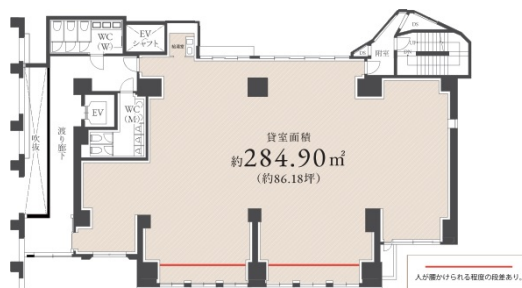

レ・ジェイドクロス千代田神保町 2階86.18坪

東京都千代田区西神田2-4-16

物件MAP

賃貸条件	
月額賃料	2,154,500円 (税別)
坪数	86.18坪
坪単価	25,000円 (税別)
共益費	賃料に含む
礼金	無し
敷金 (保証金)	6ヶ月
階数	2階
入居可能日	即日

ビル情報	
所在地	東京都千代田区西神田2-4-16
最寄り駅	東京メトロ半蔵門線 神保町駅 徒歩5分 東京メトロ東西線 九段下駅 徒歩6分 JR中央・総武線 水道橋駅 徒歩7分
エリア	飯田橋・水道橋・神保町エリア
竣工	2023年9月
耐震	新耐震基準
階数	地上14階 地下1階
用途	事務所
構造	RC造

設備情報	
エレベーター	1基
空調	個別空調
OAフロア	OAフロア
基準階天井高	
光ファイバー	有り
トイレ	男女別・室外
セキュリティ	有り
駐車場	