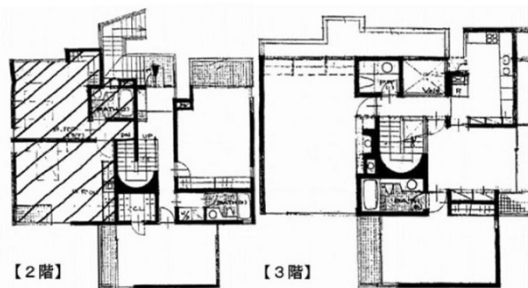

# 矢来町ハウス 2階62.16坪

東京都新宿区矢来町89-3

## 物件MAP

賃貸条件	
月額賃料	630,000円 (税別)
坪数	62.16坪
坪単価	10,135円 (税別)
共益費	無し
礼金	1ヶ月
敷金 (保証金)	5ヶ月
階数	2階 (2-3Fセット)
入居可能日	2024年5月

ビル情報	
所在地	東京都新宿区矢来町89-3
最寄り駅	都営大江戸線 牛込神楽坂駅 徒歩4分
エリア	四谷・市ヶ谷・飯田橋エリア
竣工	1986年1月
耐震	新耐震基準
階数	地上3階
用途	事務所
構造	RC造