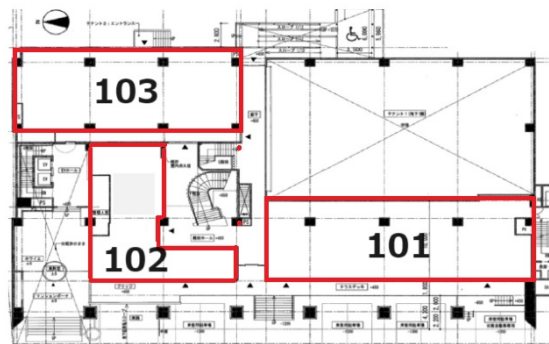

アスレチックテラス 1階73.45坪

北海道札幌市中央区中央区南13条西1-1-76

No Image

物件MAP

賃貸条件	
月額賃料	881,400円 (税別)
坪数	73.45坪
坪単価	12,000円 (税別)
共益費	賃料に含む
礼金	無し
敷金 (保証金)	12ヶ月
階数	1階 (103)
入居可能日	相談

ビル情報	
所在地	北海道札幌市中央区中央区南13条西1-1-76
最寄り駅	札幌市営地下鉄南北線 幌平橋駅 徒歩4分 札幌市営地下鉄南北線 中島公園駅 徒歩6分
エリア	すすきの・豊水すすきの・その他 (円山公園) エリア
竣工	1973年7月
耐震	調査中
階数	地上8階 地下2階
用途	店舗
構造	RC造、一部SRC造

設備情報	
エレベーター	2基
空調	個別空調
OAフロア	OAフロア
基準階天井高	
光ファイバー	有り
トイレ	男女別・室外
セキュリティ	有り
駐車場	有り