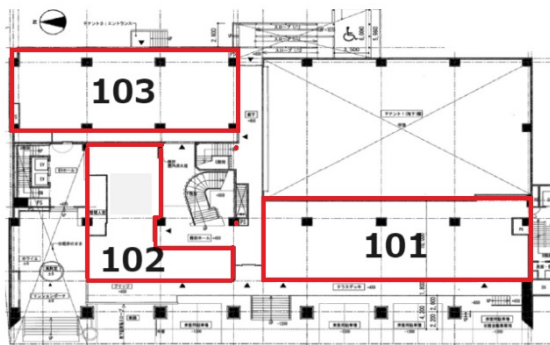

アスレチックテラス 1階43.82坪

北海道札幌市中央区中央区南13条西1-1-76

No Image

物件MAP

賃貸条件	
月額賃料	657,300円 (税別)
坪数	43.82坪
坪単価	15,000円 (税別)
共益費	賃料に含む
礼金	無し
敷金 (保証金)	12ヶ月
階数	1階 (102)
入居可能日	相談

ビル情報	
所在地	北海道札幌市中央区中央区南13条西1-1-76
最寄り駅	札幌市営地下鉄南北線 幌平橋駅 徒歩4分 札幌市営地下鉄南北線 中島公園駅 徒歩6分
エリア	すすきの・豊水すすきの・その他 (円山公園) エリア
竣工	1973年7月
耐震	調査中
階数	地上8階 地下2階
用途	店舗
構造	RC造、一部SRC造

設備情報	
エレベーター	2基
空調	個別空調
OAフロア	OAフロア
基準階天井高	
光ファイバー	有り
トイレ	男女別・室外
セキュリティ	有り
駐車場	有り