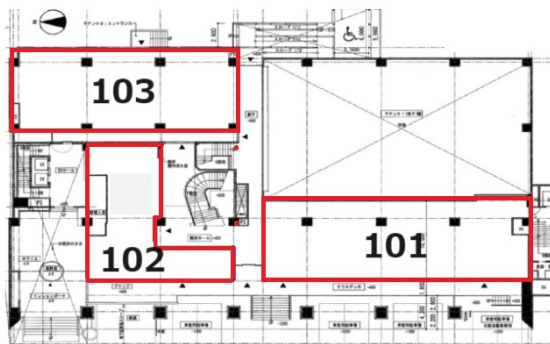

アスレチックテラス 1階82.72坪

北海道札幌市中央区中央区南13条西1-1-76

No Image

物件MAP

賃貸条件	
月額賃料	1,654,400円 (税別)
坪数	82.72坪
坪単価	20,000円 (税別)
共益費	賃料に含む
礼金	無し
敷金 (保証金)	12ヶ月
階数	1階 (101)
入居可能日	相談

ビル情報	
所在地	北海道札幌市中央区中央区南13条西1-1-76
最寄り駅	札幌市営地下鉄南北線 幌平橋駅 徒歩4分 札幌市営地下鉄南北線 中島公園駅 徒歩6分
エリア	すすきの・豊水すすきの・その他 (円山公園) エリア
竣工	1973年7月
耐震	調査中
階数	地上8階 地下2階
用途	店舗
構造	RC造、一部SRC造

設備情報	
エレベーター	2基
空調	個別空調
OAフロア	OAフロア
基準階天井高	
光ファイバー	有り
トイレ	男女別・室外
セキュリティ	有り
駐車場	有り