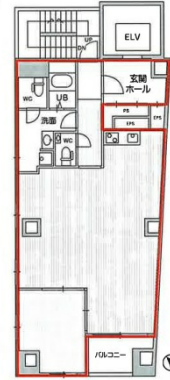

# 麹町トーセイビル 11階23.15坪

東京都千代田区麹町1-5-6

11F: 76.53㎡(23.15坪)

(※11FはSOHO契約となるため、賃料は非課税となります。)

## 物件MAP

賃貸条件	
月額賃料	509,300円 (税別)
坪数	23.15坪
坪単価	22,000円 (税別)
共益費	賃料に含む
礼金	無し
敷金 (保証金)	10ヶ月
階数	11階
入居可能日	即日

ビル情報	
所在地	東京都千代田区麹町1-5-6
最寄り駅	東京メトロ半蔵門線 半蔵門駅 徒歩2分 東京メトロ有楽町線 麹町駅 徒歩6分 東京メトロ有楽町線 永田町駅 徒歩9分 東京メトロ半蔵門線 永田町駅 徒歩9分 東京メトロ有楽町線 桜田門駅 徒歩12分
エリア	麹町・番町・市ヶ谷エリア
竣工	2024年1月
耐震	新耐震基準
階数	地上11階
用途	事務所/その他
構造	S造

設備情報	
エレベーター	1基
空調	個別空調
OAフロア	
基準階天井高	2,600mm
光ファイバー	有り
トイレ	男女別・室内
セキュリティ	有り
駐車場	