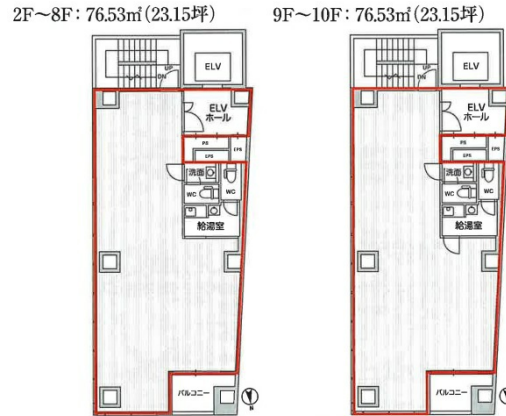

麹町トーセイビル 10階23.15坪

東京都千代田区麹町1-5-6

物件MAP

賃貸条件	
月額賃料	509,300円 (税別)
坪数	23.15坪
坪単価	22,000円 (税別)
共益費	賃料に含む
礼金	無し
敷金 (保証金)	10ヶ月
階数	10階
入居可能日	即日

ビル情報	
所在地	東京都千代田区麹町1-5-6
最寄り駅	東京メトロ半蔵門線 半蔵門駅 徒歩2分 東京メトロ有楽町線 麹町駅 徒歩6分 東京メトロ有楽町線 永田町駅 徒歩9分 東京メトロ半蔵門線 永田町駅 徒歩9分 東京メトロ有楽町線 桜田門駅 徒歩12分

エリア	麹町・番町・市ヶ谷エリア
竣工	2024年1月
耐震	新耐震基準
階数	地上11階
用途	事務所
構造	S造

設備情報	
エレベーター	1基
空調	個別空調
OAフロア	
基準階天井高	2,600mm
光ファイバー	有り
トイレ	男女別・室内
セキュリティ	有り
駐車場	