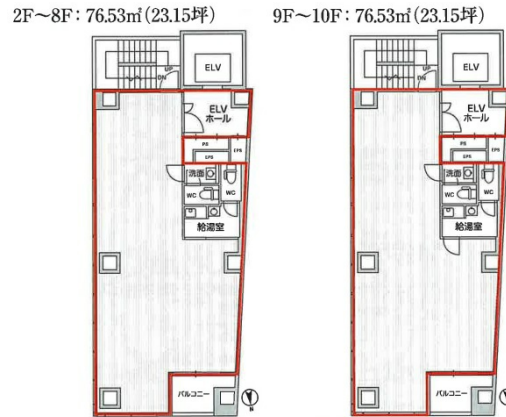

麹町トーセイビル 10階23.15坪

東京都千代田区麹町1-5-6

物件MAP

賃貸条件	
月額賃料	509,300円 (税別)
坪数	23.15坪
坪単価	22,000円 (税別)
共益費	賃料に含む
礼金	無し
敷金 (保証金)	10ヶ月
階数	10階
入居可能日	即日

ビル情報	
所在地	東京都千代田区麹町1-5-6
最寄り駅	東京メトロ半蔵門線 半蔵門駅 徒歩2分 東京メトロ有楽町線 麹町駅 徒歩6分 東京メトロ有楽町線 永田町駅 徒歩9分 東京メトロ半蔵門線 永田町駅 徒歩9分 東京メトロ有楽町線 桜田門駅 徒歩12分
エリア	麹町・番町・市ヶ谷エリア
竣工	2024年1月
耐震	新耐震基準
階数	地上11階
用途	事務所
構造	S造

設備情報	
エレベーター	1基
空調	個別空調
OAフロア	
基準階天井高	2,600mm
光ファイバー	有り
トイレ	男女別・室内
セキュリティ	有り
駐車場	

事務所移転の簡単検索サイト

Quick Service

クイックサービス

麹町トーセイビル 10階23.15坪 東京都千代田区麹町1-5-6

麹町・番町・市ヶ谷エリア (ビルID: 0061920) の賃貸オフィス

貸事務所・レンタルオフィス・オフィス移転ならQuickService