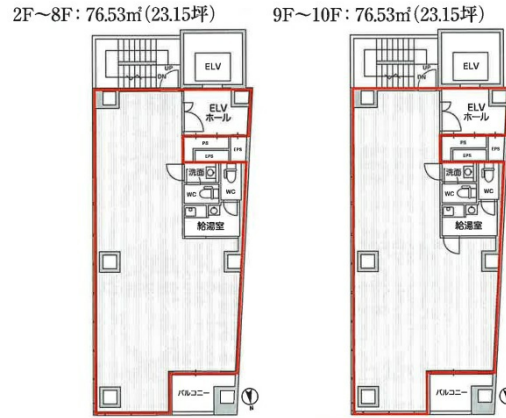

麹町トーセイビル 9階23.15坪

東京都千代田区麹町1-5-6

物件MAP

賃貸条件	
月額賃料	509,300円 (税別)
坪数	23.15坪
坪単価	22,000円 (税別)
共益費	賃料に含む
礼金	無し
敷金 (保証金)	10ヶ月
階数	9階
入居可能日	即日

ビル情報	
所在地	東京都千代田区麹町1-5-6
最寄り駅	東京メトロ半蔵門線 半蔵門駅 徒歩2分 東京メトロ有楽町線 麹町駅 徒歩6分 東京メトロ有楽町線 永田町駅 徒歩9分 東京メトロ半蔵門線 永田町駅 徒歩9分 東京メトロ有楽町線 桜田門駅 徒歩12分

エリア	麹町・番町・市ヶ谷エリア
竣工	2024年1月
耐震	新耐震基準
階数	地上11階
用途	事務所
構造	S造

設備情報	
エレベーター	1基
空調	個別空調
OAフロア	
基準階天井高	2,600mm
光ファイバー	有り
トイレ	男女別・室内
セキュリティ	有り
駐車場	