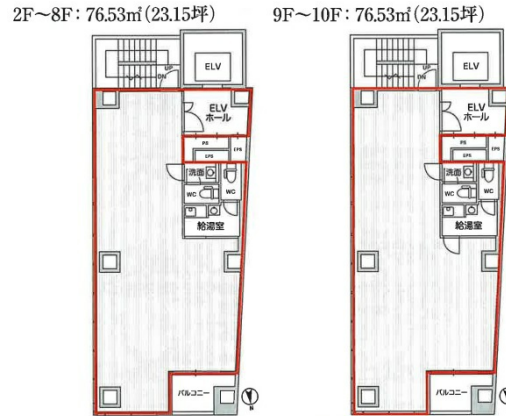

麹町トーセイビル 9階23.15坪

東京都千代田区麹町1-5-6

物件MAP

賃貸条件	
月額賃料	509,300円 (税別)
坪数	23.15坪
坪単価	22,000円 (税別)
共益費	賃料に含む
礼金	無し
敷金 (保証金)	10ヶ月
階数	9階
入居可能日	即日

ビル情報	
所在地	東京都千代田区麹町1-5-6
最寄り駅	東京メトロ半蔵門線 半蔵門駅 徒歩2分 東京メトロ有楽町線 麹町駅 徒歩6分 東京メトロ有楽町線 永田町駅 徒歩9分 東京メトロ半蔵門線 永田町駅 徒歩9分 東京メトロ有楽町線 桜田門駅 徒歩12分
エリア	麹町・番町・市ヶ谷エリア
竣工	2024年1月
耐震	新耐震基準
階数	地上11階
用途	事務所
構造	S造

設備情報	
エレベーター	1基
空調	個別空調
OAフロア	
基準階天井高	2,600mm
光ファイバー	有り
トイレ	男女別・室内
セキュリティ	有り
駐車場	

事務所移転の簡単検索サイト

Quick Service

クイックサービス

麹町トーセイビル 9階23.15坪 東京都千代田区麹町1-5-6

麹町・番町・市ヶ谷エリア (ビルID: 0061920) の賃貸オフィス

貸事務所・レンタルオフィス・オフィス移転ならQuickService