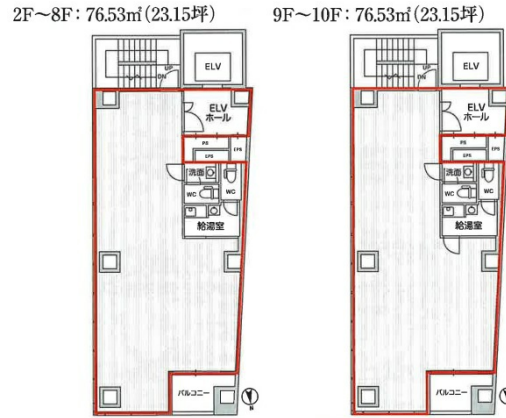

# 麹町トーセイビル 8階23.15坪

東京都千代田区麹町1-5-6

## 物件MAP

賃貸条件	
月額賃料	509,300円 (税別)
坪数	23.15坪
坪単価	22,000円 (税別)
共益費	賃料に含む
礼金	無し
敷金 (保証金)	10ヶ月
階数	8階
入居可能日	即日

ビル情報	
所在地	東京都千代田区麹町1-5-6
最寄り駅	東京メトロ半蔵門線 半蔵門駅 徒歩2分 東京メトロ有楽町線 麹町駅 徒歩6分 東京メトロ有楽町線 永田町駅 徒歩9分 東京メトロ半蔵門線 永田町駅 徒歩9分 東京メトロ有楽町線 桜田門駅 徒歩12分

エリア	麹町・番町・市ヶ谷エリア
竣工	2024年1月
耐震	新耐震基準
階数	地上11階
用途	事務所
構造	S造

設備情報	
エレベーター	1基
空調	個別空調
OAフロア	
基準階天井高	2,600mm
光ファイバー	有り
トイレ	男女別・室内
セキュリティ	有り
駐車場	