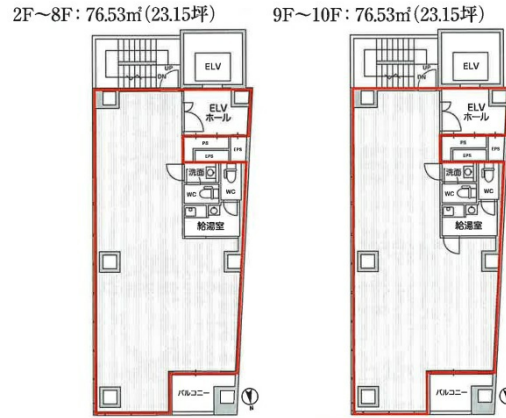

## 物件MAP

賃貸条件	
月額賃料	509,300円 (税別)
坪数	23.15坪
坪単価	22,000円 (税別)
共益費	賃料に含む
礼金	無し
敷金 (保証金)	10ヶ月
階数	8階
入居可能日	即日

ビル情報	
所在地	東京都千代田区麹町1-5-6
最寄り駅	東京メトロ半蔵門線 半蔵門駅 徒歩2分 東京メトロ有楽町線 麹町駅 徒歩6分 東京メトロ有楽町線 永田町駅 徒歩9分 東京メトロ半蔵門線 永田町駅 徒歩9分 東京メトロ有楽町線 桜田門駅 徒歩12分
エリア	麹町・番町・市ヶ谷エリア
竣工	2024年1月
耐震	新耐震基準
階数	地上11階
用途	事務所
構造	S造