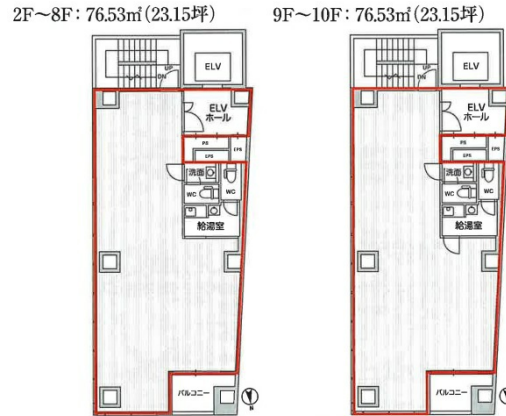

麹町トーセイビル 7階23.15坪

東京都千代田区麹町1-5-6

物件MAP

賃貸条件	
月額賃料	509,300円 (税別)
坪数	23.15坪
坪単価	22,000円 (税別)
共益費	賃料に含む
礼金	無し
敷金 (保証金)	10ヶ月
階数	7階
入居可能日	即日

ビル情報	
所在地	東京都千代田区麹町1-5-6
最寄り駅	東京メトロ半蔵門線 半蔵門駅 徒歩2分 東京メトロ有楽町線 麹町駅 徒歩6分 東京メトロ有楽町線 永田町駅 徒歩9分 東京メトロ半蔵門線 永田町駅 徒歩9分 東京メトロ有楽町線 桜田門駅 徒歩12分

エリア	麹町・番町・市ヶ谷エリア
竣工	2024年1月
耐震	新耐震基準
階数	地上11階
用途	事務所
構造	S造

設備情報	
エレベーター	1基
空調	個別空調
OAフロア	
基準階天井高	2,600mm
光ファイバー	有り
トイレ	男女別・室内
セキュリティ	有り
駐車場	