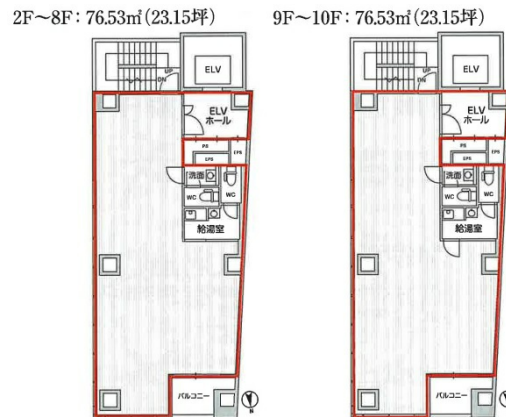

麹町トーセイビル 7階23.15坪

東京都千代田区麹町1-5-6

物件MAP

賃貸条件	
月額賃料	509,300円 (税別)
坪数	23.15坪
坪単価	22,000円 (税別)
共益費	賃料に含む
礼金	無し
敷金 (保証金)	10ヶ月
階数	7階
入居可能日	即日

ビル情報	
所在地	東京都千代田区麹町1-5-6
最寄り駅	東京メトロ半蔵門線 半蔵門駅 徒歩2分 東京メトロ有楽町線 麹町駅 徒歩6分 東京メトロ有楽町線 永田町駅 徒歩9分 東京メトロ半蔵門線 永田町駅 徒歩9分 東京メトロ有楽町線 桜田門駅 徒歩12分
エリア	麹町・番町・市ヶ谷エリア
竣工	2024年1月
耐震	新耐震基準
階数	地上11階
用途	事務所
構造	S造

設備情報	
エレベーター	1基
空調	個別空調
OAフロア	
基準階天井高	2,600mm
光ファイバー	有り
トイレ	男女別・室内
セキュリティ	有り
駐車場	

事務所移転の簡単検索サイト

Quick Service

クイックサービス

麹町トーセイビル 7階23.15坪 東京都千代田区麹町1-5-6

麹町・番町・市ヶ谷エリア (ビルID: 0061920) の賃貸オフィス

貸事務所・レンタルオフィス・オフィス移転ならQuickService