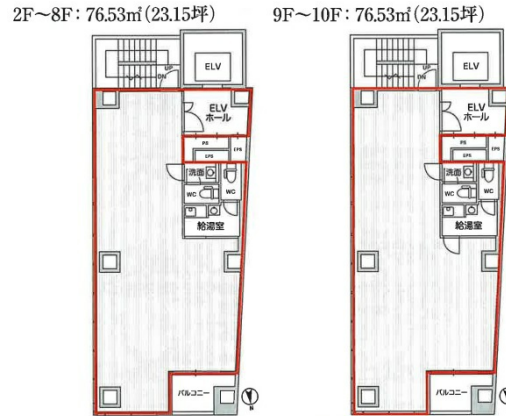

麹町トーセイビル 6階23.15坪

東京都千代田区麹町1-5-6

物件MAP

賃貸条件	
月額賃料	509,300円 (税別)
坪数	23.15坪
坪単価	22,000円 (税別)
共益費	賃料に含む
礼金	無し
敷金 (保証金)	10ヶ月
階数	6階
入居可能日	即日

ビル情報	
所在地	東京都千代田区麹町1-5-6
最寄り駅	東京メトロ半蔵門線 半蔵門駅 徒歩2分 東京メトロ有楽町線 麹町駅 徒歩6分 東京メトロ有楽町線 永田町駅 徒歩9分 東京メトロ半蔵門線 永田町駅 徒歩9分 東京メトロ有楽町線 桜田門駅 徒歩12分

エリア	麹町・番町・市ヶ谷エリア
竣工	2024年1月
耐震	新耐震基準
階数	地上11階
用途	事務所
構造	S造

設備情報	
エレベーター	1基
空調	個別空調
OAフロア	
基準階天井高	2,600mm
光ファイバー	有り
トイレ	男女別・室内
セキュリティ	有り
駐車場	