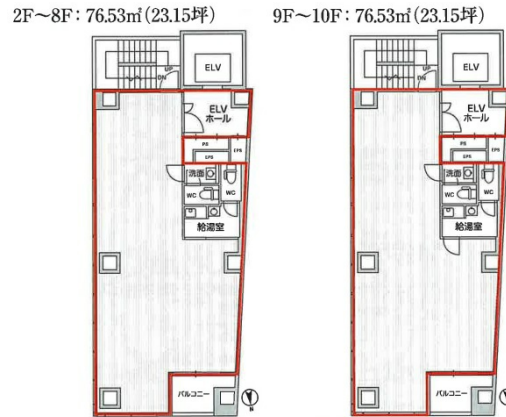

麹町トーセイビル 6階23.15坪

東京都千代田区麹町1-5-6

物件MAP

賃貸条件	
月額賃料	509,300円 (税別)
坪数	23.15坪
坪単価	22,000円 (税別)
共益費	賃料に含む
礼金	無し
敷金 (保証金)	10ヶ月
階数	6階
入居可能日	即日

ビル情報	
所在地	東京都千代田区麹町1-5-6
最寄り駅	東京メトロ半蔵門線 半蔵門駅 徒歩2分 東京メトロ有楽町線 麹町駅 徒歩6分 東京メトロ有楽町線 永田町駅 徒歩9分 東京メトロ半蔵門線 永田町駅 徒歩9分 東京メトロ有楽町線 桜田門駅 徒歩12分
エリア	麹町・番町・市ヶ谷エリア
竣工	2024年1月
耐震	新耐震基準
階数	地上11階
用途	事務所
構造	S造

設備情報	
エレベーター	1基
空調	個別空調
OAフロア	
基準階天井高	2,600mm
光ファイバー	有り
トイレ	男女別・室内
セキュリティ	有り
駐車場	

事務所移転の簡単検索サイト

Quick Service

クイックサービス

麹町トーセイビル 6階23.15坪 東京都千代田区麹町1-5-6

麹町・番町・市ヶ谷エリア (ビルID: 0061920) の賃貸オフィス

貸事務所・レンタルオフィス・オフィス移転ならQuickService