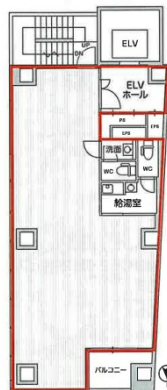

# 麹町トーセイビル 5階23.15坪

東京都千代田区麹町1-5-6

2F~8F: 76.53㎡ (23.15坪)

9F~10F: 76.53㎡ (23.15坪)

## 物件MAP

賃貸条件	
月額賃料	509,300円 (税別)
坪数	23.15坪
坪単価	22,000円 (税別)
共益費	賃料に含む
礼金	無し
敷金 (保証金)	10ヶ月
階数	5階
入居可能日	即日

ビル情報	
所在地	東京都千代田区麹町1-5-6
最寄り駅	東京メトロ半蔵門線 半蔵門駅 徒歩2分 東京メトロ有楽町線 麹町駅 徒歩6分 東京メトロ有楽町線 永田町駅 徒歩9分 東京メトロ半蔵門線 永田町駅 徒歩9分 東京メトロ有楽町線 桜田門駅 徒歩12分

エリア	麹町・番町・市ヶ谷エリア
竣工	2024年1月
耐震	新耐震基準
階数	地上11階
用途	事務所
構造	S造

設備情報	
エレベーター	1基
空調	個別空調
OAフロア	
基準階天井高	2,600mm
光ファイバー	有り
トイレ	男女別・室内
セキュリティ	有り
駐車場	