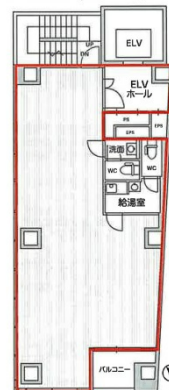

# 麹町トーセイビル 5階23.15坪

東京都千代田区麹町1-5-6

2F~8F: 76.53㎡ (23.15坪)

9F~10F: 76.53㎡ (23.15坪)

## 物件MAP

賃貸条件	
月額賃料	509,300円 (税別)
坪数	23.15坪
坪単価	22,000円 (税別)
共益費	賃料に含む
礼金	無し
敷金 (保証金)	10ヶ月
階数	5階
入居可能日	即日

ビル情報	
所在地	東京都千代田区麹町1-5-6
最寄り駅	東京メトロ半蔵門線 半蔵門駅 徒歩2分 東京メトロ有楽町線 麹町駅 徒歩6分 東京メトロ有楽町線 永田町駅 徒歩9分 東京メトロ半蔵門線 永田町駅 徒歩9分 東京メトロ有楽町線 桜田門駅 徒歩12分