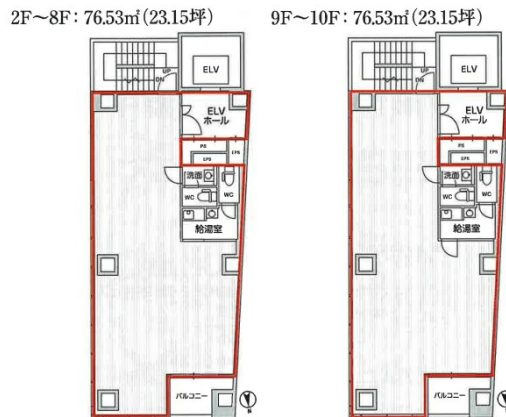

麹町トーセイビル 5階23.15坪

東京都千代田区麹町1-5-6

物件MAP

賃貸条件	
月額賃料	509,300円 (税別)
坪数	23.15坪
坪単価	22,000円 (税別)
共益費	賃料に含む
礼金	無し
敷金 (保証金)	10ヶ月
階数	5階
入居可能日	即日

ビル情報	
所在地	東京都千代田区麹町1-5-6
最寄り駅	東京メトロ半蔵門線 半蔵門駅 徒歩2分 東京メトロ有楽町線 麹町駅 徒歩6分 東京メトロ有楽町線 永田町駅 徒歩9分 東京メトロ半蔵門線 永田町駅 徒歩9分 東京メトロ有楽町線 桜田門駅 徒歩12分
エリア	麹町・番町・市ヶ谷エリア
竣工	2024年1月
耐震	新耐震基準
階数	地上11階
用途	事務所
構造	S造

設備情報	
エレベーター	1基
空調	個別空調
OAフロア	
基準階天井高	2,600mm
光ファイバー	有り
トイレ	男女別・室内
セキュリティ	有り
駐車場	

事務所移転の簡単検索サイト

Quick Service

クイックサービス

麹町トーセイビル 5階23.15坪 東京都千代田区麹町1-5-6

麹町・番町・市ヶ谷エリア (ビルID: 0061920) の賃貸オフィス

貸事務所・レンタルオフィス・オフィス移転ならQuickService