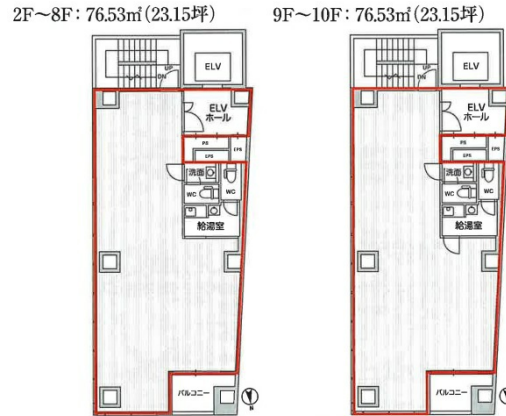

麹町トーセイビル 4階23.15坪

東京都千代田区麹町1-5-6

物件MAP

賃貸条件	
月額賃料	509,300円 (税別)
坪数	23.15坪
坪単価	22,000円 (税別)
共益費	賃料に含む
礼金	無し
敷金 (保証金)	10ヶ月
階数	4階
入居可能日	即日

ビル情報	
所在地	東京都千代田区麹町1-5-6
最寄り駅	東京メトロ半蔵門線 半蔵門駅 徒歩2分 東京メトロ有楽町線 麹町駅 徒歩6分 東京メトロ有楽町線 永田町駅 徒歩9分 東京メトロ半蔵門線 永田町駅 徒歩9分 東京メトロ有楽町線 桜田門駅 徒歩12分

エリア	麹町・番町・市ヶ谷エリア
竣工	2024年1月
耐震	新耐震基準
階数	地上11階
用途	事務所
構造	S造

設備情報	
エレベーター	1基
空調	個別空調
OAフロア	
基準階天井高	2,600mm
光ファイバー	有り
トイレ	男女別・室内
セキュリティ	有り
駐車場	