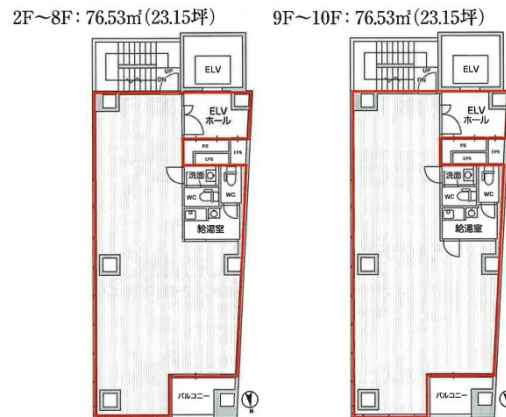

麹町トーセイビル 4階23.15坪

東京都千代田区麹町1-5-6

物件MAP

賃貸条件	
月額賃料	509,300円 (税別)
坪数	23.15坪
坪単価	22,000円 (税別)
共益費	賃料に含む
礼金	無し
敷金 (保証金)	10ヶ月
階数	4階
入居可能日	即日

ビル情報	
所在地	東京都千代田区麹町1-5-6
最寄り駅	東京メトロ半蔵門線 半蔵門駅 徒歩2分 東京メトロ有楽町線 麹町駅 徒歩6分 東京メトロ有楽町線 永田町駅 徒歩9分 東京メトロ半蔵門線 永田町駅 徒歩9分 東京メトロ有楽町線 桜田門駅 徒歩12分
エリア	麹町・番町・市ヶ谷エリア
竣工	2024年1月
耐震	新耐震基準
階数	地上11階
用途	事務所
構造	S造

設備情報	
エレベーター	1基
空調	個別空調
OAフロア	
基準階天井高	2,600mm
光ファイバー	有り
トイレ	男女別・室内
セキュリティ	有り
駐車場	

事務所移転の簡単検索サイト

Quick Service

クイックサービス

麹町トーセイビル 4階23.15坪 東京都千代田区麹町1-5-6

麹町・番町・市ヶ谷エリア (ビルID: 0061920) の賃貸オフィス

貸事務所・レンタルオフィス・オフィス移転ならQuickService