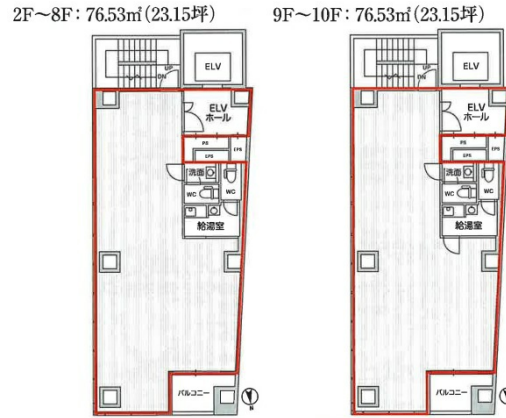

麹町トーセイビル 3階23.15坪

東京都千代田区麹町1-5-6

物件MAP

賃貸条件	
月額賃料	509,300円 (税別)
坪数	23.15坪
坪単価	22,000円 (税別)
共益費	賃料に含む
礼金	無し
敷金 (保証金)	10ヶ月
階数	3階
入居可能日	即日

ビル情報	
所在地	東京都千代田区麹町1-5-6
最寄り駅	東京メトロ半蔵門線 半蔵門駅 徒歩2分 東京メトロ有楽町線 麹町駅 徒歩6分 東京メトロ有楽町線 永田町駅 徒歩9分 東京メトロ半蔵門線 永田町駅 徒歩9分 東京メトロ有楽町線 桜田門駅 徒歩12分

エリア	麹町・番町・市ヶ谷エリア
竣工	2024年1月
耐震	新耐震基準
階数	地上11階
用途	事務所
構造	S造

設備情報	
エレベーター	1基
空調	個別空調
OAフロア	
基準階天井高	2,600mm
光ファイバー	有り
トイレ	男女別・室内
セキュリティ	有り
駐車場	