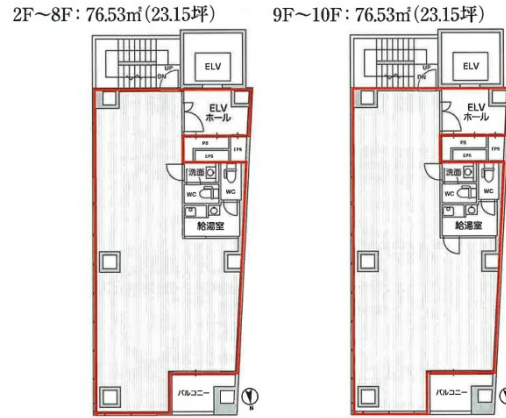

# 麹町トーセイビル 3階23.15坪

東京都千代田区麹町1-5-6

## 物件MAP

賃貸条件	
月額賃料	509,300円 (税別)
坪数	23.15坪
坪単価	22,000円 (税別)
共益費	賃料に含む
礼金	無し
敷金 (保証金)	10ヶ月
階数	3階
入居可能日	即日

ビル情報	
所在地	東京都千代田区麹町1-5-6
最寄り駅	東京メトロ半蔵門線 半蔵門駅 徒歩2分 東京メトロ有楽町線 麹町駅 徒歩6分 東京メトロ有楽町線 永田町駅 徒歩9分 東京メトロ半蔵門線 永田町駅 徒歩9分 東京メトロ有楽町線 桜田門駅 徒歩12分
エリア	麹町・番町・市ヶ谷エリア
竣工	2024年1月
耐震	新耐震基準
階数	地上11階
用途	事務所
構造	S造