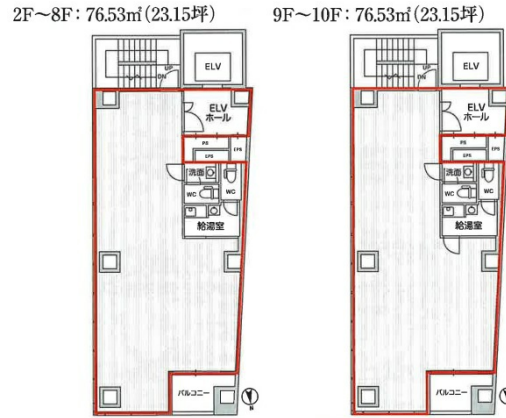

麹町トーセイビル 2階23.15坪

東京都千代田区麹町1-5-6

物件MAP

賃貸条件	
月額賃料	509,300円 (税別)
坪数	23.15坪
坪単価	22,000円 (税別)
共益費	賃料に含む
礼金	無し
敷金 (保証金)	10ヶ月
階数	2階
入居可能日	即日

ビル情報	
所在地	東京都千代田区麹町1-5-6
最寄り駅	東京メトロ半蔵門線 半蔵門駅 徒歩2分 東京メトロ有楽町線 麹町駅 徒歩6分 東京メトロ有楽町線 永田町駅 徒歩9分 東京メトロ半蔵門線 永田町駅 徒歩9分 東京メトロ有楽町線 桜田門駅 徒歩12分

エリア	麹町・番町・市ヶ谷エリア
竣工	2024年1月
耐震	新耐震基準
階数	地上11階
用途	事務所
構造	S造

設備情報	
エレベーター	1基
空調	個別空調
OAフロア	
基準階天井高	2,600mm
光ファイバー	有り
トイレ	男女別・室内
セキュリティ	有り
駐車場	