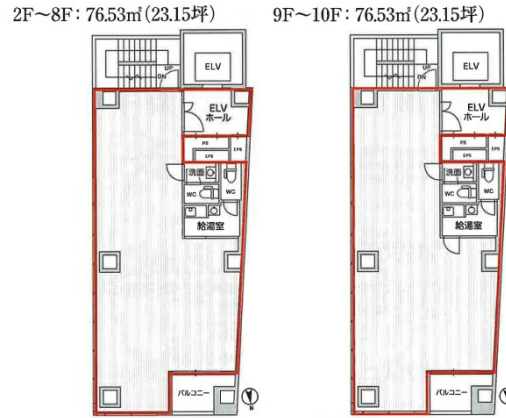

# 麹町トーセイビル 2階23.15坪

東京都千代田区麹町1-5-6

## 物件MAP

賃貸条件	
月額賃料	509,300円 (税別)
坪数	23.15坪
坪単価	22,000円 (税別)
共益費	賃料に含む
礼金	無し
敷金 (保証金)	10ヶ月
階数	2階
入居可能日	即日

ビル情報	
所在地	東京都千代田区麹町1-5-6
最寄り駅	東京メトロ半蔵門線 半蔵門駅 徒歩2分 東京メトロ有楽町線 麹町駅 徒歩6分 東京メトロ有楽町線 永田町駅 徒歩9分 東京メトロ半蔵門線 永田町駅 徒歩9分 東京メトロ有楽町線 桜田門駅 徒歩12分
エリア	麹町・番町・市ヶ谷エリア
竣工	2024年1月
耐震	新耐震基準
階数	地上11階
用途	事務所
構造	S造