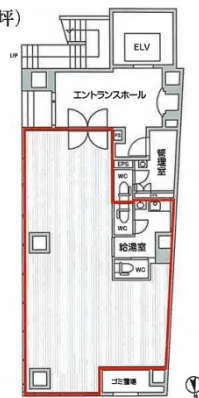

麹町トーセイビル 1階17.39坪

東京都千代田区麹町1-5-6

1F: 57.49㎡(17.39坪)

物件MAP

賃貸条件	
月額賃料	382,580円 (税別)
坪数	17.39坪
坪単価	22,000円 (税別)
共益費	賃料に含む
礼金	無し
敷金 (保証金)	10ヶ月
階数	1階
入居可能日	即日

ビル情報	
所在地	東京都千代田区麹町1-5-6
最寄り駅	東京メトロ半蔵門線 半蔵門駅 徒歩2分 東京メトロ有楽町線 麹町駅 徒歩6分 東京メトロ有楽町線 永田町駅 徒歩9分 東京メトロ半蔵門線 永田町駅 徒歩9分 東京メトロ有楽町線 桜田門駅 徒歩12分
エリア	麹町・番町・市ヶ谷エリア
竣工	2024年1月
耐震	新耐震基準
階数	地上11階
用途	事務所
構造	S造

設備情報	
エレベーター	1基
空調	個別空調
OAフロア	
基準階天井高	2,600mm
光ファイバー	有り
トイレ	男女別・室内
セキュリティ	有り
駐車場	