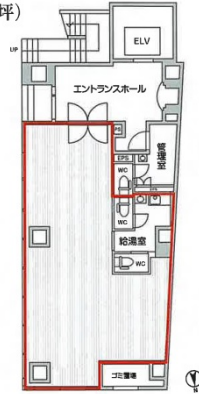

# 麹町トーセイビル 1階17.39坪

東京都千代田区麹町1-5-6

1F: 57.49㎡(17.39坪)

## 物件MAP

賃貸条件	
月額賃料	382,580円 (税別)
坪数	17.39坪
坪単価	22,000円 (税別)
共益費	賃料に含む
礼金	無し
敷金 (保証金)	10ヶ月
階数	1階
入居可能日	即日

ビル情報	
所在地	東京都千代田区麹町1-5-6
最寄り駅	東京メトロ半蔵門線 半蔵門駅 徒歩2分 東京メトロ有楽町線 麹町駅 徒歩6分 東京メトロ有楽町線 永田町駅 徒歩9分 東京メトロ半蔵門線 永田町駅 徒歩9分 東京メトロ有楽町線 桜田門駅 徒歩12分
エリア	麹町・番町・市ヶ谷エリア
竣工	2024年1月
耐震	新耐震基準
階数	地上11階
用途	事務所
構造	S造

設備情報	
エレベーター	1基
空調	個別空調
OAフロア	
基準階天井高	2,600mm
光ファイバー	有り
トイレ	男女別・室内
セキュリティ	有り
駐車場	

事務所移転の簡単検索サイト

Quick Service

クイックサービス

麹町トーセイビル 1階17.39坪 東京都千代田区麹町1-5-6

麹町・番町・市ヶ谷エリア (ビルID: 0061920) の賃貸オフィス

貸事務所・レンタルオフィス・オフィス移転ならQuickService