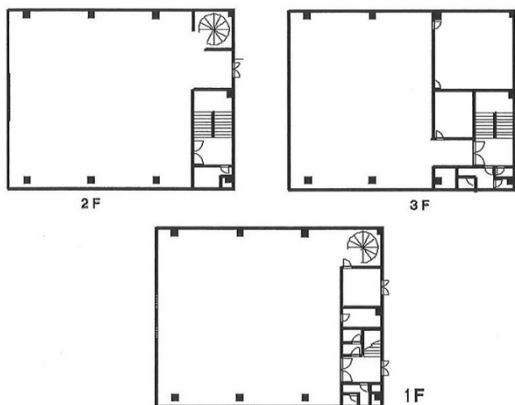

泉体育館 1階287.43坪

東京都立川市柏町1-8-8

物件MAP

賃貸条件	
月額賃料	2,600,000円 (税別)
坪数	287.43坪
坪単価	9,046円 (税別)
共益費	賃料に含む
礼金	無し
敷金 (保証金)	6ヶ月
階数	1階 (一棟貸)
入居可能日	相談

ビル情報	
所在地	東京都立川市柏町1-8-8
最寄り駅	多摩モノレール 泉体育館駅 徒歩5分
エリア	その他東京
竣工	2000年4月
耐震	新耐震基準
階数	地上3階
用途	事務所/店舗
構造	S造

設備情報	
エレベーター	
空調	
OAフロア	
基準階天井高	
光ファイバー	
トイレ	
セキュリティ	無し
駐車場	