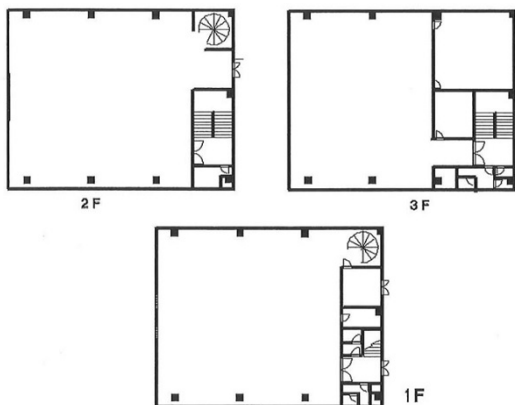

泉体育館 1階287.43坪

東京都立川市柏町1-8-8

物件MAP

賃貸条件	
月額賃料	2,600,000円（税別）
坪数	287.43坪
坪単価	9,046円（税別）
共益費	賃料に含む
礼金	無し
敷金（保証金）	6ヶ月
階数	1階（一棟貸）
入居可能日	相談

ビル情報	
所在地	東京都立川市柏町1-8-8
最寄り駅	多摩モノレール 泉体育館駅 徒歩5分
エリア	その他東京
竣工	2000年4月
耐震	新耐震基準
階数	地上3階
用途	事務所/店舗
構造	S造

設備情報	
エレベーター	
空調	
OAフロア	
基準階天井高	
光ファイバー	
トイレ	
セキュリティ	無し
駐車場	

事務所移転の簡単検索サイト

泉体育館 1階287.43坪 東京都立川市柏町1-8-8

その他東京（ビルID：0061911）の賃貸オフィス

貸事務所・レンタルオフィス・オフィス移転ならQuickService

物件詳細はこちらから

0120-55-2620

【受付時間】平日9:30~18:30