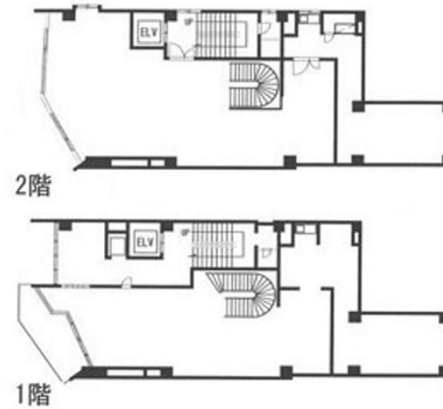

# 落合ビル 1階73.26坪

東京都中央区日本橋横山町8-13

## 物件MAP

賃貸条件	
月額賃料	805,860円 (税別)
坪数	73.26坪
坪単価	11,000円 (税別)
共益費	賃料に含む
礼金	1ヶ月
敷金 (保証金)	6ヶ月
階数	1階 (1-2Fセット)
入居可能日	相談

ビル情報	
所在地	東京都中央区日本橋横山町8-13
最寄り駅	都営浅草線 東日本橋駅 徒歩2分 JR総武本線 馬喰町駅 徒歩2分
エリア	人形町・小伝馬町・馬喰町エリア
竣工	1967年1月
耐震	旧耐震基準
階数	地上5階 地下1階
用途	店舗
構造	RC造

設備情報	
エレベーター	1基
空調	個別空調
OAフロア	
基準階天井高	
光ファイバー	
トイレ	男女共用・室内
セキュリティ	有り
駐車場	