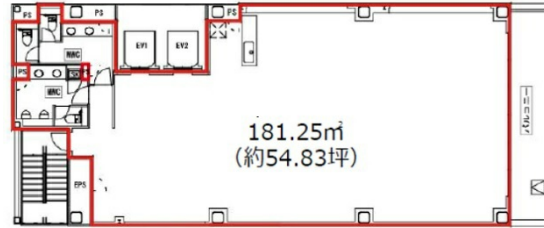

CIRCLES半蔵門 2階450.24坪

東京都千代田区麹町1-7-20

物件MAP

賃貸条件	
坪数	450.24坪
階数	2階 (2F-9F)
入居可能日	
ビル情報	
所在地	東京都千代田区麹町1-7-20
最寄り駅	東京メトロ半蔵門線 半蔵門駅 徒歩3分 東京メトロ有楽町線 麹町駅 徒歩7分 東京メトロ半蔵門線 永田町駅 徒歩10分
エリア	麹町・番町・市ヶ谷エリア
竣工	2023年3月
耐震	新耐震基準
階数	地上9階
用途	事務所
構造	S造
設備情報	
エレベーター	2基
空調	個別空調
OAフロア	OAフロア
基準階天井高	
光ファイバー	
トイレ	男女別・室内
セキュリティ	有り
駐車場	有り