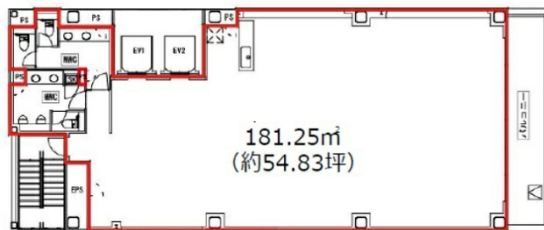

CIRCLES半蔵門 2階450.24坪

東京都千代田区麹町1-7-20

物件MAP

賃貸条件	
坪数	450.24坪
階数	2階 (2F-9F)
入居可能日	
ビル情報	
所在地	東京都千代田区麹町1-7-20
最寄り駅	東京メトロ半蔵門線 半蔵門駅 徒歩3分 東京メトロ有楽町線 麹町駅 徒歩7分 東京メトロ半蔵門線 永田町駅 徒歩10分
エリア	麹町・番町・市ヶ谷エリア
竣工	2023年3月
耐震	新耐震基準
階数	地上9階
用途	事務所
構造	S造
設備情報	
エレベーター	2基
空調	個別空調
OAフロア	OAフロア
基準階天井高	
光ファイバー	
トイレ	男女別・室内
セキュリティ	有り
駐車場	有り

事務所移転の簡単検索サイト

Quick Service

クイックサービス

CIRCLES半蔵門 2階450.24坪 東京都千代田区麹町1-7-20

麹町・番町・市ヶ谷エリア (ビルID: 0061908) の賃貸オフィス

貸事務所・レンタルオフィス・オフィス移転なら**QuickService**

物件詳細はこちらから

 **0120-55-2620**