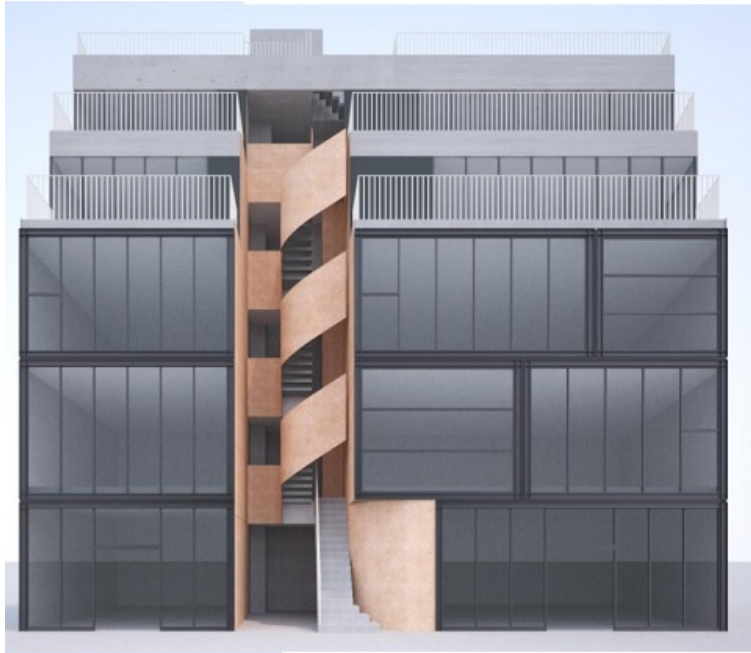

# A\*G西荻窪 1階35.89坪

東京都杉並区西荻北2-185-3 (地番)

| ビル情報 |                       |
|------|-----------------------|
| 所在地  | 東京都杉並区西荻北2-185-3 (地番) |
| 最寄り駅 | JR中央・総武線 西荻窪駅 徒歩2分    |
| エリア  | その他東京                 |
| 竣工   | 2024年6月               |
| 耐震   | 新耐震基準                 |
| 階数   | 地上5階                  |
| 用途   | 事務所/店舗                |
| 構造   | S造                    |