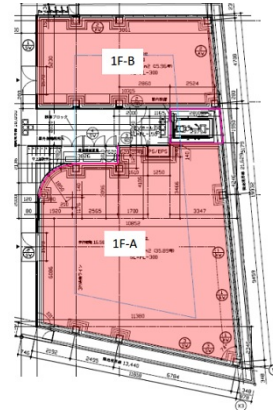

# A\*G西荻窪 1階35.89坪

東京都杉並区西荻北2-185-3 (地番)

## 物件MAP

| 賃貸条件     |                 |
|----------|-----------------|
| 月額賃料     | 1,256,150円 (税別) |
| 坪数       | 35.89坪          |
| 坪単価      | 35,000円 (税別)    |
| 共益費      | 賃料に含む           |
| 礼金       | 1ヶ月             |
| 敷金 (保証金) | 12ヶ月            |
| 階数       | 1階 (A)          |
| 入居可能日    | 相談              |

| ビル情報 |                       |
|------|-----------------------|
| 所在地  | 東京都杉並区西荻北2-185-3 (地番) |
| 最寄り駅 | JR中央・総武線 西荻窪駅 徒歩2分    |
| エリア  | その他東京                 |
| 竣工   | 2024年6月               |
| 耐震   | 新耐震基準                 |
| 階数   | 地上5階                  |
| 用途   | 事務所/店舗                |
| 構造   | S造                    |