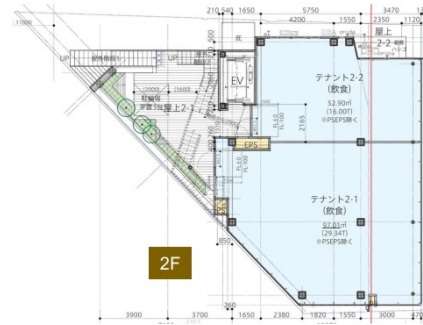

A*G 下北沢 2階16坪

東京都世田谷区代沢5-30-2

物件MAP

賃貸条件	
月額賃料	相談
坪数	16坪
坪単価	相談
共益費	賃料に含む
礼金	無し
敷金（保証金）	相談
階数	2階（2-2）
入居可能日	相談

ビル情報	
所在地	東京都世田谷区代沢5-30-2
最寄り駅	小田急小田原線 下北沢駅 徒歩5分 京王井の頭線 下北沢駅 徒歩5分
エリア	その他東京
竣工	2024年5月
耐震	新耐震基準
階数	地上6階
用途	店舗
構造	S造

設備情報	
エレベーター	1基
空調	
OAフロア	
基準階天井高	
光ファイバー	
トイレ	男女共用・室外
セキュリティ	
駐車場	