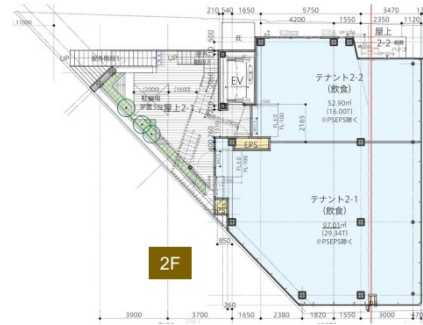

# A\*G 下北沢 2階16坪

東京都世田谷区代沢5-30-2

## 物件MAP

賃貸条件	
月額賃料	相談
坪数	16坪
坪単価	相談
共益費	賃料に含む
礼金	無し
敷金 (保証金)	相談
階数	2階 (2-2)
入居可能日	相談

ビル情報	
所在地	東京都世田谷区代沢5-30-2
最寄り駅	小田急小田原線 下北沢駅 徒歩5分 京王井の頭線 下北沢駅 徒歩5分
エリア	その他東京
竣工	2024年5月
耐震	新耐震基準
階数	地上6階
用途	店舗
構造	S造

設備情報	
エレベーター	1基
空調	
OAフロア	
基準階天井高	
光ファイバー	
トイレ	男女共用・室外
セキュリティ	
駐車場	