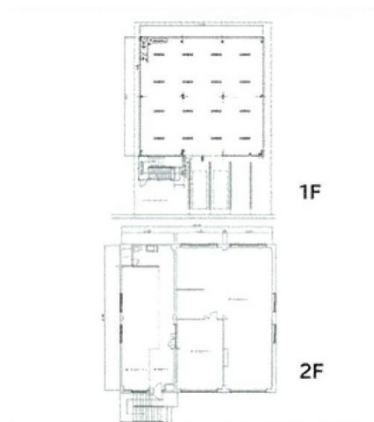

中小田井倉庫付事務所 1階133.93坪

愛知県名古屋市西区中小田井4-150

物件MAP

賃貸条件	
月額賃料	776,794円 (税別)
坪数	133.93坪
坪単価	5,800円 (税別)
共益費	賃料に含む
礼金	1ヶ月
敷金 (保証金)	3ヶ月
階数	1階 (1-2F)
入居可能日	相談

ビル情報	
所在地	愛知県名古屋市西区中小田井4-150
最寄り駅	名鉄犬山線 中小田井駅 徒歩10分 名古屋市営地下鉄鶴舞線 上小田井駅 徒歩11分 名鉄犬山線 上小田井駅 徒歩11分
エリア	西区エリア
竣工	1974年12月
耐震	旧耐震基準
階数	地上2階
用途	事務所/倉庫・工場
構造	S造

設備情報	
エレベーター	
空調	
OAフロア	
基準階天井高	
光ファイバー	
トイレ	調査中
セキュリティ	調査中
駐車場	有り