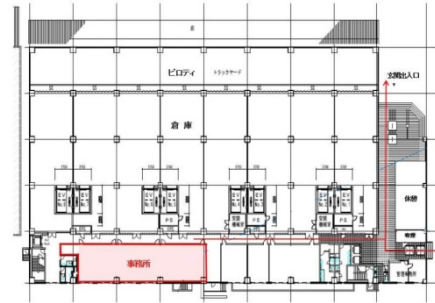

FACE-1ビル 1階68.72坪

東京都江東区枝川1-10-24

物件MAP

賃貸条件	
月額賃料	584,120円 (税別)
坪数	68.72坪
坪単価	8,500円 (税別)
共益費	82,464円
礼金	1ヶ月
敷金 (保証金)	6ヶ月
階数	1階
入居可能日	即日

ビル情報	
所在地	東京都江東区枝川1-10-24
最寄り駅	東京メトロ有楽町線 豊洲駅 徒歩17分
エリア	その他江東区
竣工	1989年10月
耐震	新耐震基準
階数	地上6階
用途	事務所
構造	SRC造

設備情報	
エレベーター	
空調	
OAフロア	
基準階天井高	
光ファイバー	
トイレ	
セキュリティ	無し
駐車場	