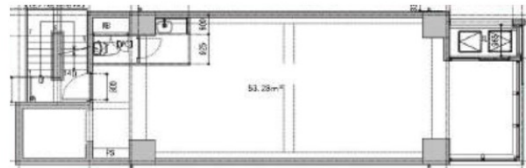

HRT心齋橋ビル 4階16.11坪

大阪府大阪市中央区博労町4-7-4

物件MAP

賃貸条件	
月額賃料	相談
坪数	16.11坪
坪単価	相談
共益費	30,000円
礼金	2ヶ月
敷金（保証金）	2ヶ月
階数	4階
入居可能日	即日

ビル情報	
所在地	大阪府大阪市中央区博労町4-7-4
最寄り駅	大阪メトロ御堂筋線 心齋橋駅 徒歩7分 大阪メトロ四つ橋線 四ツ橋駅 徒歩5分
エリア	心齋橋・長堀橋エリア
竣工	2023年9月
耐震	新耐震基準
階数	地上6階
用途	事務所/店舗
構造	RC造

設備情報	
エレベーター	1基
空調	個別空調
OAフロア	
基準階天井高	
光ファイバー	
トイレ	男女共用・室内
セキュリティ	
駐車場	

事務所移転の簡単検索サイト

Quick Service

クイックサービス

HRT心齋橋ビル 4階16.11坪 大阪府大阪市中央区博労町4-7-4

心齋橋・長堀橋エリア（ビルID：0061868）の賃貸オフィス

貸事務所・レンタルオフィス・オフィス移転ならQuickService