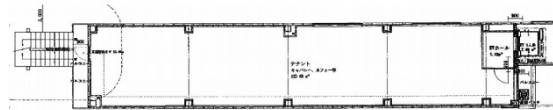

IMAIKE F SQUARE 3階35.06坪

愛知県名古屋市千種区今池5-3-3

物件MAP

賃貸条件	
坪数	35.06坪
階数	3階（1フロア）
入居可能日	

ビル情報	
所在地	愛知県名古屋市千種区今池5-3-3
最寄り駅	名古屋市営地下鉄東山線 今池駅 徒歩3分 名古屋市営地下鉄桜通線 今池駅 徒歩3分
エリア	千種・今池エリア
竣工	2020年7月
耐震	新耐震基準
階数	地上5階
用途	事務所/店舗
構造	S造

設備情報	
エレベーター	1基
空調	
OAフロア	スケルトン
基準階天井高	
光ファイバー	
トイレ	
セキュリティ	
駐車場	有り

事務所移転の簡単検索サイト

Quick Service

クイックサービス

IMAIKE F SQUARE 3階35.06坪 愛知県名古屋市千種区今池5-3-3

千種・今池エリア（ビルID：0061851）の賃貸オフィス

貸事務所・レンタルオフィス・オフィス移転ならQuickService