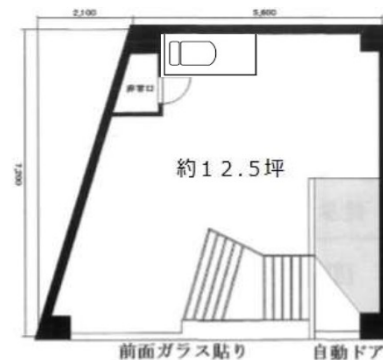

# 川口グッドラックビル 1階12.5坪

埼玉県川口市栄町3-8-10

## 物件MAP

賃貸条件	
月額賃料	600,000円 (税別)
坪数	12.5坪
坪単価	48,000円 (税別)
共益費	25,000円
礼金	1ヶ月
敷金 (保証金)	3ヶ月
階数	1階 (スケルトン)
入居可能日	相談

ビル情報	
所在地	埼玉県川口市栄町3-8-10
最寄り駅	JR京浜東北線 川口駅 徒歩2分
エリア	川口駅周辺エリア
竣工	1985年11月
耐震	新耐震基準
階数	地上3階 地下1階
用途	店舗
構造	S造、一部SRC造