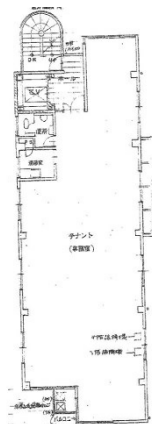

(仮) 小郡高砂町貸事務所 4階39.58坪

山口県山口市小郡高砂町7-10

物件MAP

賃貸条件	
月額賃料	230,000円 (税別)
坪数	39.58坪
坪単価	5,811円 (税別)
共益費	賃料に含む
礼金	1ヶ月
敷金 (保証金)	5ヶ月
階数	4階
入居可能日	相談

ビル情報	
所在地	山口県山口市小郡高砂町7-10
最寄り駅	JR山陽本線 新山口駅 徒歩6分
エリア	山口
竣工	1992年2月
耐震	新耐震基準
階数	地上6階
用途	事務所
構造	S造

設備情報	
エレベーター	1基
空調	個別空調
OAフロア	タイルカーペット
基準階天井高	
光ファイバー	有り
トイレ	男女共用・室内
セキュリティ	無し
駐車場	有り