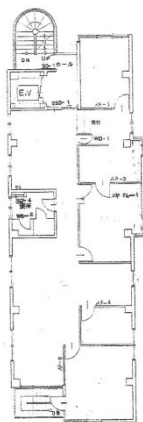

# (仮) 小郡高砂町貸事務所 2階39.58坪

山口県山口市小郡高砂町7-10

## 物件MAP

賃貸条件	
月額賃料	230,000円 (税別)
坪数	39.58坪
坪単価	5,811円 (税別)
共益費	賃料に含む
礼金	1ヶ月
敷金 (保証金)	5ヶ月
階数	2階
入居可能日	相談

ビル情報	
所在地	山口県山口市小郡高砂町7-10
最寄り駅	JR山陽本線 新山口駅 徒歩6分
エリア	山口
竣工	1992年2月
耐震	新耐震基準
階数	地上6階
用途	事務所
構造	S造

設備情報	
エレベーター	1基
空調	個別空調
OAフロア	タイルカーペット
基準階天井高	
光ファイバー	有り
トイレ	男女共用・室内
セキュリティ	無し
駐車場	有り