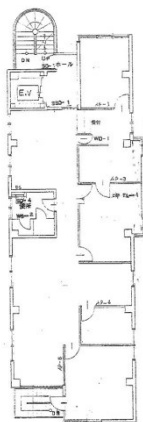

(仮) 小郡高砂町貸事務所 2階39.58坪

山口県山口市小郡高砂町7-10

物件MAP

賃貸条件	
月額賃料	230,000円 (税別)
坪数	39.58坪
坪単価	5,811円 (税別)
共益費	賃料に含む
礼金	1ヶ月
敷金 (保証金)	5ヶ月
階数	2階
入居可能日	相談

ビル情報	
所在地	山口県山口市小郡高砂町7-10
最寄り駅	JR山陽本線 新山口駅 徒歩6分
エリア	山口
竣工	1992年2月
耐震	新耐震基準
階数	地上6階
用途	事務所
構造	S造

設備情報	
エレベーター	1基
空調	個別空調
OAフロア	タイルカーペット
基準階天井高	
光ファイバー	有り
トイレ	男女共用・室内
セキュリティ	無し
駐車場	有り

(仮) 小郡高砂町貸事務所 2階39.58坪 山口県山口市小郡高砂町7-10

山口 (ビルID: 0061845) の賃貸オフィス

貸事務所・レンタルオフィス・オフィス移転ならQuickService

物件詳細はこちらから

 0120-55-2620